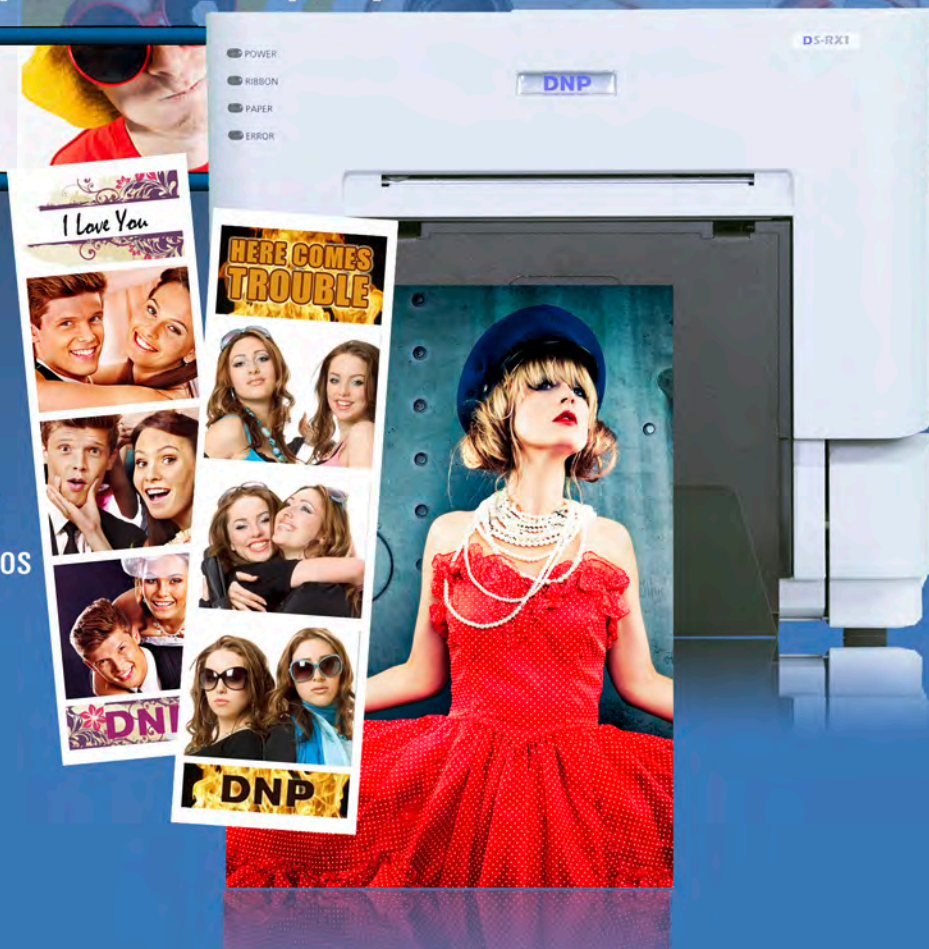

# RX1™

- 💰 Baixo investimento
- 📄 Insumos econômicos
- 🖨️ Alta capacidade de impressão
- 📏 Compacta para cabines de fotos

## De cabines de foto a fotos no local, você tem muita diversão e ótimos resultados. A RX1 mantém o sorriso dos seus clientes!

### Baixo investimento

Com economia de energia e ótimo custo-benefício, a RX1 não sacrifica a funcionalidade nem a qualidade. Entrega impressões nas medidas 10x15cm (4x6), 13x18cm (5x7\*), 15x20cm (6x8), superfície mate ou brilhante, e resolução que vai de 300x300 a 300x600dpi.

### Compacta

Novo design compacto permite que a RX1 caiba perfeitamente em cabines fotográficas, em um quiosque ou pequenas áreas de vendas.